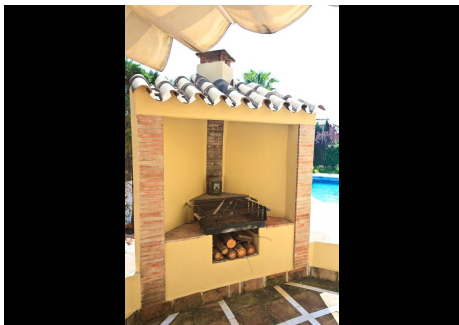

HHomes

SEARCH FIND LOVE

HHomes - Camino de Camoján s/n, Edificio Camoján Center Oficina nº 15
Tel.: +34 951 543 462 – Email: info@hhomes.es – Web: <https://hhomes.es>