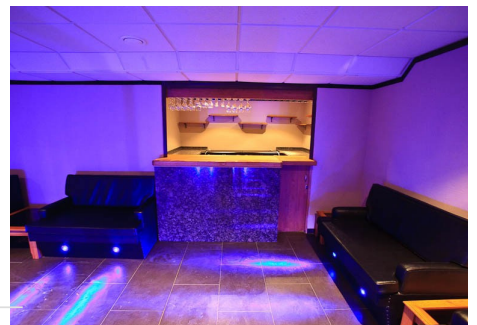

HHomes

SEARCH FIND LOVE

HHomes - Camino de Camoján s/n, Edificio Camoján Center Oficina nº 15
Tel.: +34 951 543 462 – Email: info@hhomes.es – Web: <https://hhomes.es>