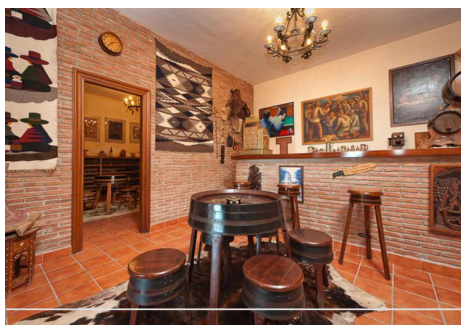

HHomes

SEARCH FIND LOVE

HHomes - Camino de Camojan s/n, Edificio Camoján Center Oficina nº 15
Tel.: +34 951 543 462 – Email: info@hhomes.es – Web: <https://hhomes.es>