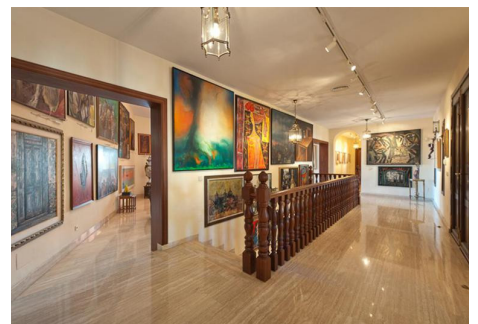

HHomes

SEARCH FIND LOVE

HHomes - Camino de Camojan s/n, Edificio Camoján Center Oficina nº 15
Tel.: +34 951 543 462 – Email: info@hhomes.es – Web: <https://hhomes.es>