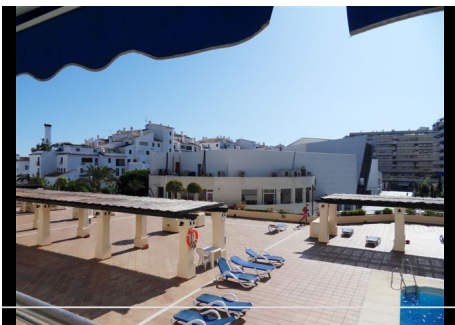

HHomes

SEARCH FIND LOVE

HHomes - Camino de Camoján s/n, Edificio Camoján Center Oficina nº 15
Tel.: +34 951 543 462 – Email: info@hhomes.es – Web: <https://hhomes.es>